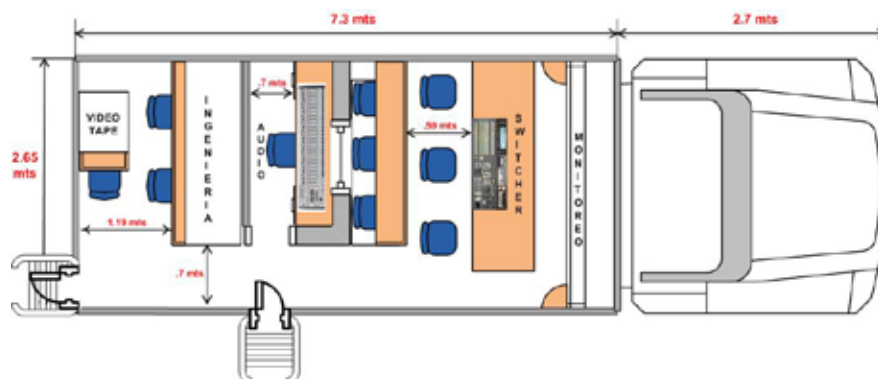

CANTIDAD	DESCRIPCION	MARCA	MODELO
4	Convertidores de SDI a Análogo	Kramer	SD-7401 / FC-7402
2	Distribuidores de video componente	Kramer	VM-1044 / 1044N
1	Distribuidor de video 1:5	Kramer	VM-1015
1	Distribuidor de video program	Kramer	VM-1010
3	Distribuidores de video 1:20	Kramer	VM-1021
1	Procesador de video digital	Kramer	SP-110
1	Switcher Matrix de video 16x16	Kramer	VS-1616V
1	Switcher Matrix de video SDI 16x16	Kramer	VS-1616SDI
2	Amplificadores de distribución serial de video	Kramer	SD-7108
2	Digital scan converter	Kramer	VP-7465C / VP-706SC
2	Distribuidores de video serial 1:4	Kramer	6104
1	Generador de barras de color SDI	Kramer	820
1	Switcher de intervalo vertical	Kramer	VS-2016
2	Distribuidores de audio balanceado	Kramer	VM-1110xl
4	Monitores a color LCD	TV ONE	LM-1042R
4	Monitores LCD	Sony	LMD-7220W / LMD-5320
14	Monitores de video a color	Sony	PVM-8040 / PVM-8041Q
2	Monitor LCD color	Marshall	V-R151P
1	Monitor (4) LCD color	Marshall	V-R44P
3	Monitores de video	Sony	PVM-14L5
1	GPS Master Clock	ESE	ES-185A/12
1	20 Amp Power conditioner light module	Furman pro series	PL-PROD
1	NTSC Component test signal generator	Leader	425A
1	Analog audio monitor panel	Wholer Technologies	AMP2A-4S
1	Digital Ross gear terminal equipment	Ross	DFR-8110 A
1	Component digital waveform monitor	Leader	LV-5100DE
1	NTSC Vectorscope	Leader	5850V
1	Ross video LTD	Ross	S2-053A
1	SDI to video/RG Converter	Extron	SDI-AVR100
4	Distribuidores de audio	Kramer	VM-1110xl / VM-80A
1	CD Player Doble	Denon	DN-D4500
1	Mix Monitoreo	Behringer	MX882 Ultralink
1	Monitor de Panel	Wholer Technologies	AMP2A-4S
1	Distribuidor Matricial	Kramer	VS-1616A
4	Monitores de Audio	Tanoy	
5	Híbridos Telefónicos	JK Audio, Getner, Telos